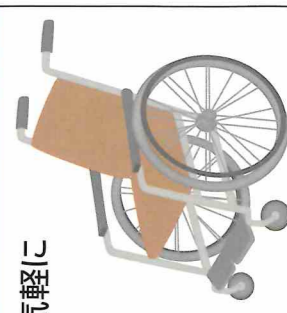

**カローリング大会**

**いきいきサロン**

**車椅子の無料貸し出し**

緊急時または高齢者の家族連れ旅行等にお気軽にご利用ください。  
貸し出している場合がありますので、電話で事務局にお問い合わせください。

馬橋西地区社会福祉協議会事務局  
TEL (342) 9692