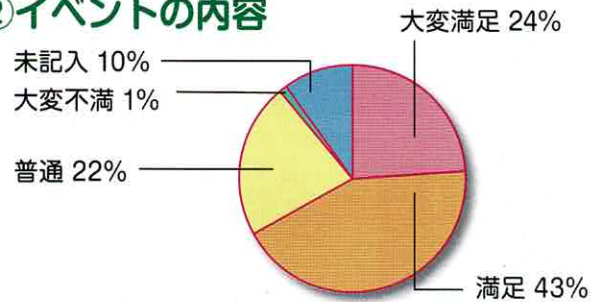

ときわ平2023

R5.11.19 SUN
10:00~13:00

ボッチャ体験(いきいきサロン部会)

来場者アンケート

焼きそば・フランクフルト
(金ケ作町会)

中学生ボランティア
大活躍!!

パンと飲み物販売(会食部会・研修部会)

クレープ販売(キッチンカー)

大人気でした

介護相談(包括支援センター)
ロコモチェック(健康推進委員)

野菜販売(日暮町会)

福引き抽選会

101名のボランティアの皆さまが
ご協力くださいました。
ありがとうございました。

ちいさなお友達のお楽しみスポット
(子育てサロン部会)

一緒に遊ぼう(高齢者支援連絡会)

第15回 さわやか広場

来場者アンケート報告

来場者アンケートにご協力いただきましてありがとうございました。(回答者103名)

①ご来場のきっかけ

②イベントの内容

さわやか広場へのご意見・ご要望 (一部抜粋)

【模擬店】

- もっと多く来てほしい。(キッチンカー)
- パンと飲み物が良かった(4件)。すぐ売り切れて残念。
- 野菜販売が良かった。(2件)
- 焼きそば・フランクフルトが良かった。
- 足りない。もう少し多いと嬉しい。(6件)
- 飲み物がほしい。
- 場所が狭くて残念。
- フリマ・バザーもあるとよい。