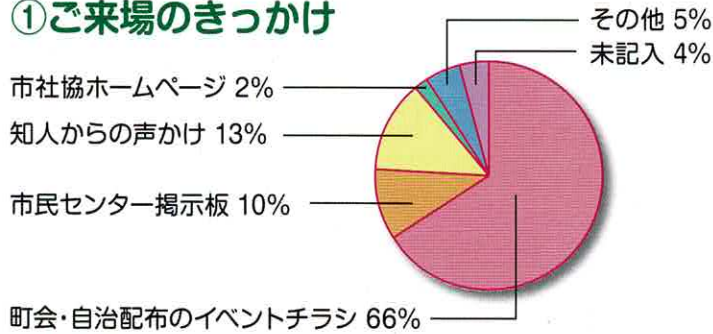

ときわ平2023

R5.11.19 SUN
10:00~13:00

ボッチャ体験(いきいきサロン部会)

来場者アンケート

焼きそば・フランクフルト
(金ケ作町会)

中学生ボランティア
大活躍!!

パンと飲み物販売(会食部会・研修部会)

クレープ販売(キッチンカー)

大人気でした

介護相談(包括支援センター)
ロコモチェック(健康推進委員)

野菜販売(日暮町会)

福引き抽選会

101名のボランティアの皆さまが
ご協力くださいました。
ありがとうございました。

ちいさなお友達のお楽しみスポット
(子育てサロン部会)

一緒に遊ぼう(高齢者支援連絡会)

第15回 さわやか広場

来場者アンケート報告

来場者アンケートにご協力いただきましてありがとうございました。(回答者103名)

①ご来場のきっかけ

②イベントの内容

さわやか広場へのご意見・ご要望 (一部抜粋)

【模擬店】

- もっと多く来てほしい。(キッチンカー)
- パンと飲み物が良かった(4件)。すぐ売り切れて残念。
- 野菜販売が良かった。(2件)
- 焼きそば・フランクフルトが良かった。
- 足りない。もう少し多いと嬉しい。(6件)
- 飲み物がほしい。
- 場所が狭くて残念。
- フリマ・バザーもあるとよい。