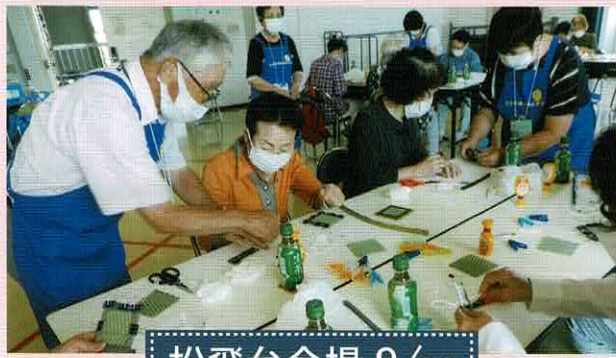

みなさん
お久しぶり~!

五香会場 9/29

松飛台会場 9/30

たたみのへりでコースター作り

親子で「トトロ」の体操
11/3

たけのこ
子育てサロン
(松飛台市民センター)

プレゼントをもらってニッコリ 😊 12/1

第四中学校の生徒さんより