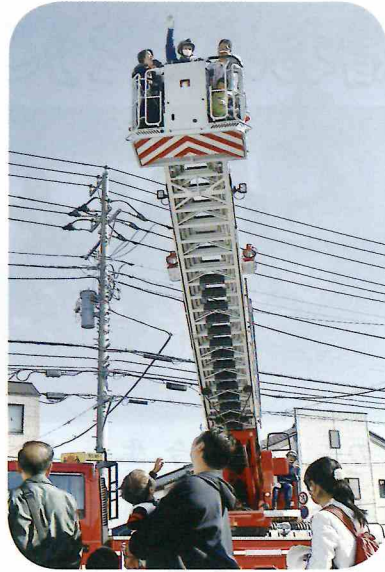

大人気の消防はしご車体験